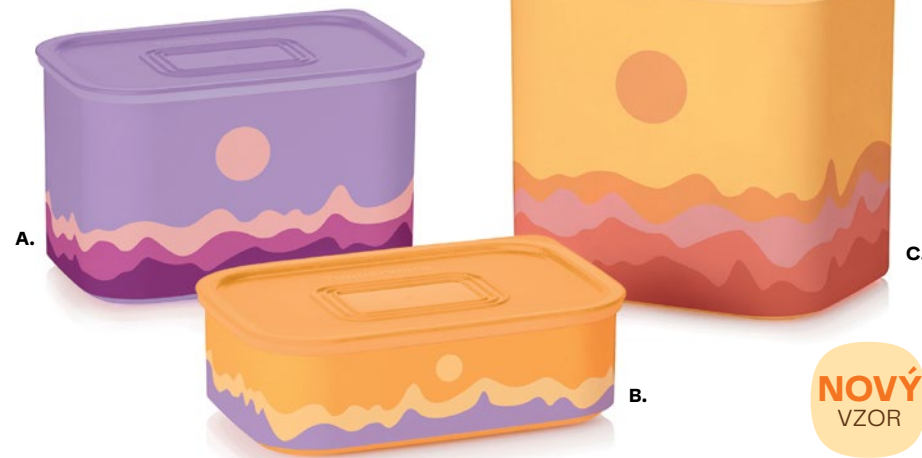

SILIKÓNOVÁ PODLOŽKA
S OKRAJOM (L22)

STOHOVATELNÉ

A. Ultimo 1,3 l

16,4 x 12,4 x 10 cm
SS241905
11,90 €

B. Ultimo 500 ml

16,4 x 12,4 x 5 cm
SS241906
10,90 €

C. Ultimo 2,1 l

Nádoby môžete využiť aj na skladovanie nepotravinových vecí, ako sú vykrajovače na sušienky, nabitjačky alebo kancelárske potreby v domácnosti.
16,4 x 12,4 x 15 cm
SS241907
12,90 €