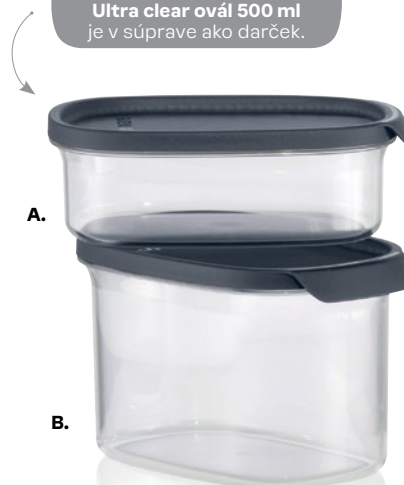

STOHOVATEĽNÉ

VZDUCHOTESNÉ VEKO
SO ZATVÁRANÍM
NA JEDEN DOTYK

Uchovávajú čerstvosť
a ochránia pred vlhkosťou,
prachom a hmyzom.

NOVINKA

Ak si kúpite
Súpravu Ultra clear ovál,
Ultra clear ovál 500 ml
je v súprave ako darček.

A.

B.

C.

Súprava Ultra clear ovál:
A. Ultra clear ovál 500 ml
B. Ultra clear ovál 1 l
C. Ultra clear ovál 2,2 l
SS241901
~~58,70 €~~
46,80 €

NÁDOBY SO VZDUCHOTESNÝM,
LAHKO OTVÁRATEĽNÝM VEKOM
SA VYRÁBAJÚ Z MATERIÁLU
PRIPOMÍNAJÚCE SKLO.
POSKYTNÚ ELEGANTNÉ SKLADOVANIE,
KTORÉ VÁM VYDRŽÍ VEČNE.

A.